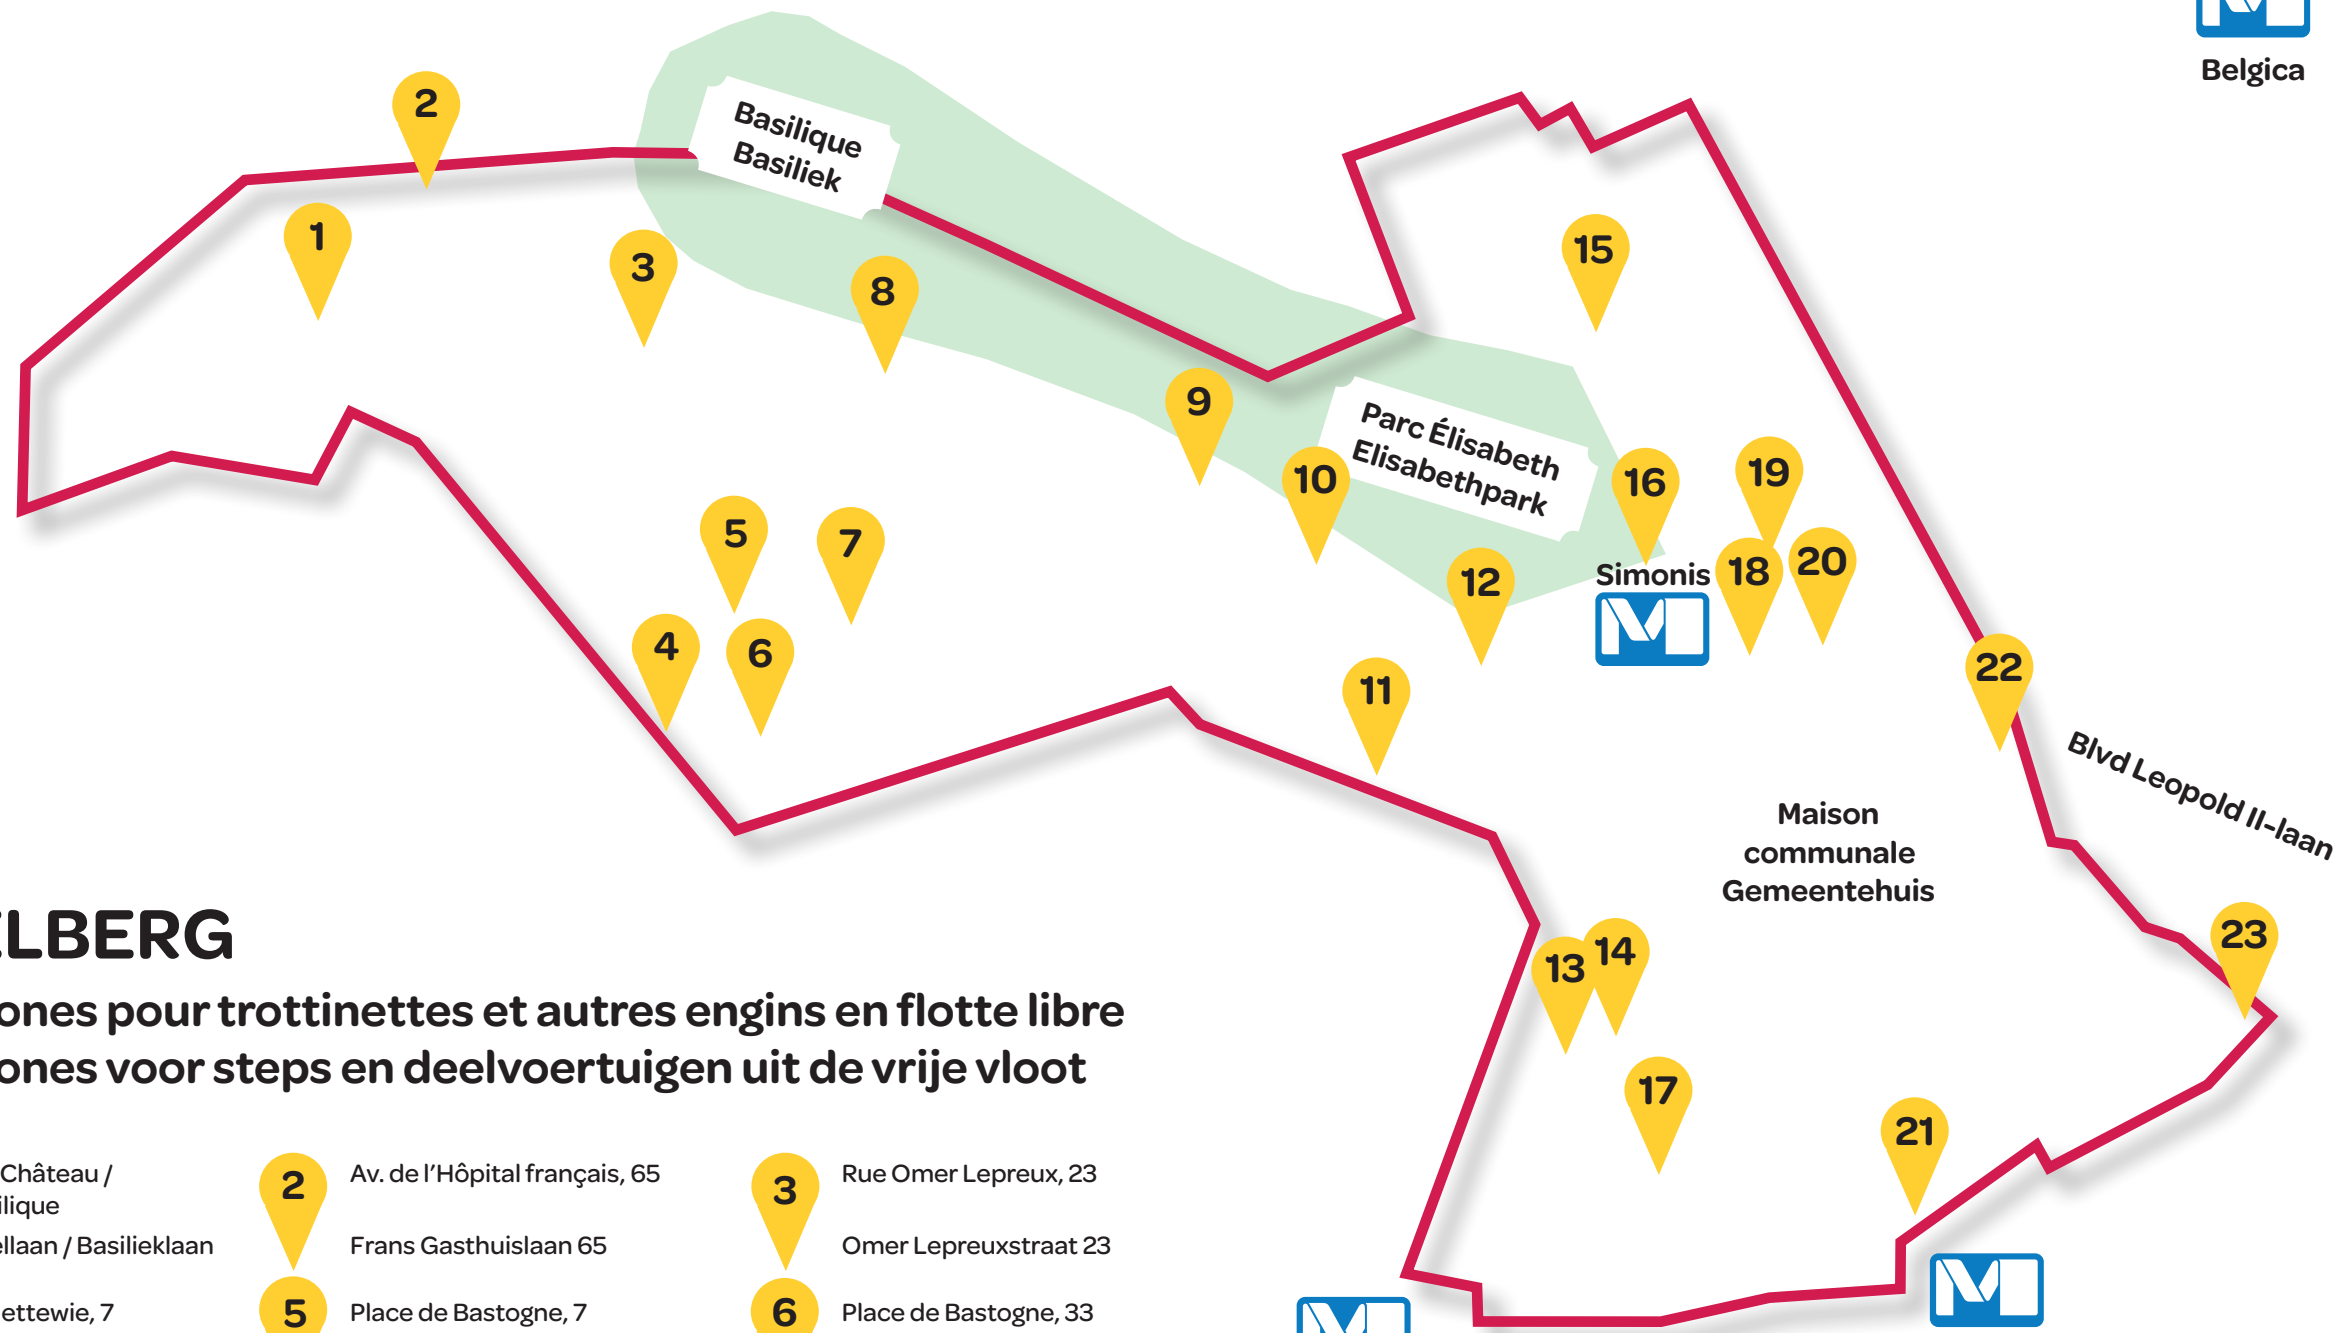

GANSHOREN

JETTE

KOEKELBERG

Drop-off zones pour trottinettes et autres engins en flotte libre
 Drop-off zones voor steps en deelvoertuigen uit de vrije vloot

- | | | |
|---|--|--|
| 1 Angle av. du Château /
av. de la Basilique
Hoek Kasteellaan / Basiliëklaan | 2 Av. de l'Hôpital français, 65
Frans Gasthuislaan 65 | 3 Rue Omer Lepreux, 23
Omer Lepreuxstraat 23 |
| 4 Blvd Louis Mettwie, 7
Louis Mettwielaan, 7 | 5 Place de Bastogne, 7
Bastenakenplein 7 | 6 Place de Bastogne, 33
Bastenakenplein 33 |
| 7 Av. de l'Indépendance belge, 125
Belgische
Onafhankelijkheidslaan 125 | 8 Av. de Berchem Sainte-Agathe, 8
Sint-Agatha-Berchemlaan 8 | 9 Av. de l'Indépendance belge, 6
Belgische
Onafhankelijkheidslaan 6 |
| 10 Rue Jules Besme, 2
Jules Besmestraat 2 | 11 Angle rue de Normandie /
rue Vande Sande
Hoek Normandiëstraat /
Vande Sandestraat | 12 Rue des Braves (impasse)
Dapperenstraat (doodlopend) |
| 13 Rue Léon Autrique, 4
Léon Autriquestraat 4 | 14 Rue de Ganshoren, 6
Ganshorensestraat 6 | 15 Av. de Jette, 54
Jetselaan 54 |
| 16 Esplanade Simonis (parc)
Simonisplein (park) | 17 Rue de l'Église-Sainte-Anne, 124
Sint-Annakerkstraat 124 | 18 Esplanade Simonis (station)
Simonisplein (station) |
| 19 Esplanade Simonis (Godiva)
Simonisplein (Godiva) | 20 Blvd Léopold II, 276
Leopold II-laan 276 | 21 Rue Van Hoegaerde
Van Hoegaerdestraat |
| 22 Blvd Léopold II, 222
Leopold II-laan 222 | 23 Chaussée de Jette, 110
Jetsesteenweg 110 | |

MOLENBEEK